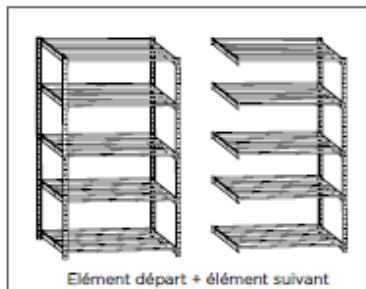

Tablette
claire voie

Plateau isorel ou Métal
en option

Côté métallique en
option

Fond métallique en
option

RANG'ECO STOCKAGE 5 NIVEAUX ET PLUS

Structure en acier 12.5/10ème finition époxy bleu. Tablettes claires voies en acier 8 et 10/10ème finition époxy gris. Fixation des tablettes par connecteurs 2 griffes. Tablettes réglables tous les 5 cm, charge utile : jusqu'à 180 kg par tablette.

Livré à plat, montage facile par simple emboîtement. Possibilité d'ajouter un ou plusieurs éléments pour constituer des rayonnages illimités.

Dimensions extérieures :
H. 200 cm, 3 largeurs et 5 profondeurs au choix.

Encombrement :

Ajouter 4 cm quelque soit le nombre d'éléments suivants.

Exemple en L.100 cm :

- 1 départ = 104 cm

- 1 départ + 2 suivants = 304 cm

Élément départ + élément suivant

Rayonnages	Largeur	PROFONDEUR				
		34 cm	40 cm	50 cm	60 cm	68 cm
Élément Départ		513D	514D	515D	516D	517D
Élément Suivant		513S	514S	515S	516S	517S
Lot de 2 tablettes supl.		5132	5142	5152	5162	5172
Lot de 5 plateaux Isorel	100 cm	5135	5145	5155	5165	5175
Lot de 5 dessus Métal		DT1035-5	DT1040-5	DT1050-5	DT1060-5	DT1070-5
1 Côté métallique		CT2035-1	CT2040-1	CT2050-1	CT2060-1	CT2070-1
1 Fond métallique		FT2010	FT2010	FT2010	FT2010	FT2010
Élément Départ		523D	524D	525D	526D	527D
Élément Suivant		523S	524S	525S	526S	527S
Lot de 2 tablettes supl.		5232	5242	5252	5262	5272
Lot de 5 plateaux Isorel	125 cm	5235	5245	5255	5265	5275
Lot de 5 dessus Métal		DT1235-5	DT1240-5	DT1250-5	DT1260-5	DT1270-5
1 Côté métallique		CT2035-1	CT2040-1	CT2050-1	CT2060-1	CT2070-1
1 Fond métallique		FT2012	FT2012	FT2012	FT2012	FT2012
Élément Départ		553D	-	-	-	557D
Élément Suivant		553S	-	-	-	557S
Lot de 2 tablettes supl.		5532	-	-	-	5572
Lot de 5 plateaux Isorel	150 cm	5535	-	-	-	5575
1 Côté métallique		CT2035-1	-	-	-	CT2070-1
1 Fond métallique		-	-	-	-	-