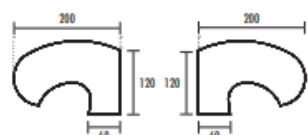

BUREAUX INDIVIDUELS RECTANGULAIRES

BUREAU IV

POSTES COMPACTS I 90°

POSTE COMPACT EXÉCUTIF ARC X 90°

TABLES DE RÉUNION

RETOUR POUR BUREAU IV

RETOUR POUR BUREAU RECTANGULAIRE

RETOURS SÉCRÉTAIRE AVEC FORME POUR BUREAU RECTANGULAIRE

Produits avec différentes formes (rectangle ou compact), table de réunion ovale ou rectangle /différentes tailles

Formes et tailles avec deux types de piètement (panneau ou métal)

Formes compact avec retour à droite ou à gauche