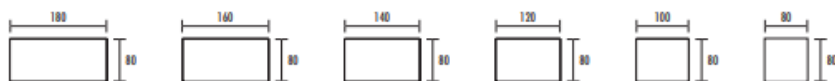

BUREAUX INDIVIDUELS RECTANGULAIRES

BUREAU IV

POSTES COMPACTS I 90°

POSTE COMPACT EXÉCUTIF ARC X 90°

TABLES DE RÉUNION

RETOUR POUR BUREAU IV

RETOUR POUR BUREAU RECTANGULAIRE

RETOURS SÉCRÉTAIRE AVEC FORME POUR BUREAU RECTANGULAIRE

RETOUR POUR BUREAU IV

COMPLÉMENTS POUR BUREAUX

Voici TONO qui est une gamme de bureaux.

Cette gamme est déclinée en plusieurs modèles de produits.(bureaux droits ou compacts/table de réunion/retour/complément)

Produits avec différentes formes (rectangle ou compact), table de réunion ovale ou rectangle /différentes tailles

Formes et tailles avec deux types de piètement (panneau ou métal)

Formes compact avec retour à droite ou à gauche