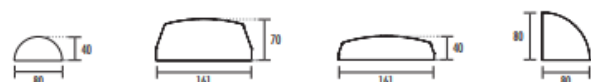

COMPLÉMENTS POUR BUREAUX

Voici TONO qui est une gamme de bureaux.

Cette gamme est déclinée en plusieurs modèles de produits.(bureaux droits ou compacts/table de réunion/retour/complément)

Produits avec différentes formes (rectangle ou compact), table de réunion ovale ou rectangle /différentes tailles

Formes et tailles avec deux types de piètement (panneau ou métal)

Formes compact avec retour à droite ou à gauche