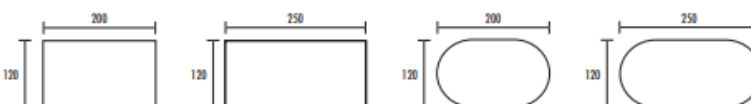

BUREAUX INDIVIDUELS RECTANGULAIRES

BUREAU IV

POSTES COMPACTS I 90°

POSTE COMPACT EXÉCUTIF ARC X 90°

TABLES DE RÉUNION

RETOUR POUR BUREAU IV

RETOUR POUR BUREAU RECTANGULAIRE

RETOURS SÉCRÉTAIRE AVEC FORME POUR BUREAU RECTANGULAIRE

RETOUR POUR BUREAU IV

COMPLÉMENTS POUR BUREAUX

Voici TONO qui est une gamme de bureaux.

Cette gamme est déclinée en plusieurs modèles de produits.(bureaux droits ou compacts/table de réunion/retour/complément)

Produits avec différentes formes (rectangle ou compact), table de réunion ovale ou rectangle /différentes tailles

Formes et tailles avec deux types de piètement (panneau ou métal)

Formes compact avec retour à droite ou à gauche